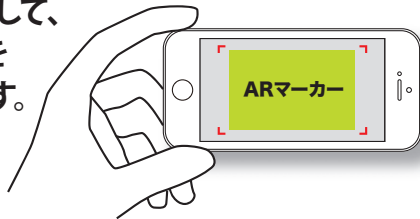

SHINWA

こんなARの使い方も!

●ARアプリ「COCOAR2」をダウンロードして。下記マーカー画像にスマホをかざしてみてください。

【複数画像表示】

1つのマーカーに画像を複数登録し、室内写真の参考として利用。

【クーポン画面へ誘導】
イベント紹介ムービーの後に、クーポン表示URLを設置し、来店につなげる。

その他にも

パッケージに

パッケージを開いた時に見られる購入者限定情報を提供し、販促につなげることができます。

カレンダーに

季節毎や月毎の情報や定期的なキャンペーンをタイムリーにお知らせすることができます。

イベントで

マーカーに次の場所につながる情報を入れた宝探しや、スタンプラリーなどに利用できます。

●POPに(商品紹介ムービー) ●結婚式招待状に(新郎新婦挨拶ムービー) ●名刺に(メッセージムービー) etc...使い方様々

ARを見るためには?

①まずは無料アプリ「COCOAR2」をダウンロードして下さい。

右記QRコードをスキャンするかiPhone/iPadの方は「App Store」でAndroidの方は「Google play」で【COCOAR2】を検索してダウンロード。

iPhone/iPadの方

Androidの方

②アプリを起動して、赤枠の画像をスキャンします。

③動画・画像・音声等が再生されます。

お試しキャンペーン実施中!!